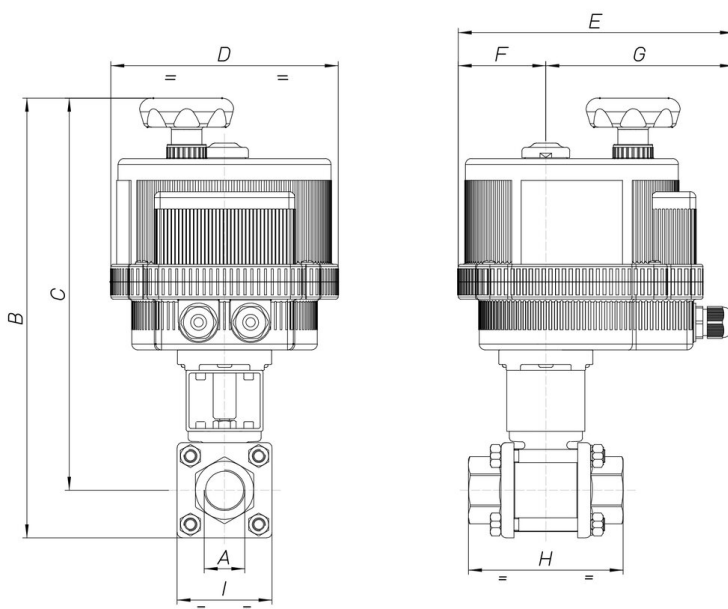

Specifiche tecniche