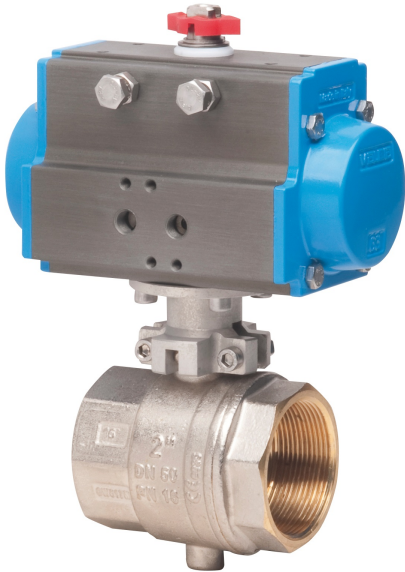

8P021200

Valvola a farfalla in ottone a passaggio totale [RB Art. 600000], filettatura F/F, con attuatore.

Specifiche tecniche

MOD	PN	A	B	C	D	E	F	ØG	ACT.	RI
8P02120004	16	1/2"	181	161	71	49	141	31	SR 52	3827
8P02120005	16	3/4"	189	165	71	56	141	38	SR 52	3827
8P02120006	16	1"	195	168	71	64	141	46	SR 52	3827
8P02120007	16	1"1/4	212	178	81	76	164	56	SR 63	3828
8P02120008	16	1"1/2	242	201	95	82	210	66	SR 75	3833
8P02120010	16	2"	258	210	95	93	210	78	SR 75	3834
8P02120012	16	2"1/2	308	245	106	112	241	102	SR 85	3826
8P02120014	16	3"	331	256	106	130	241	122	SR 85	3826