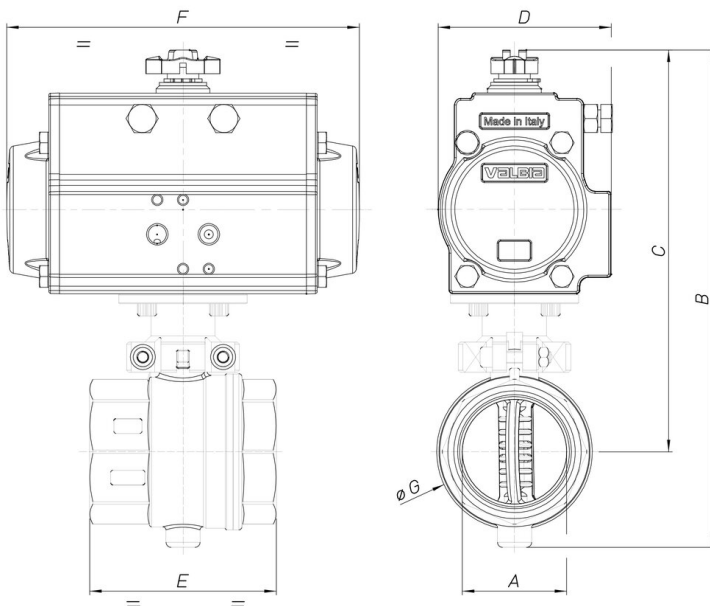

8P021200

Valvola a farfalla in ottone a passaggio totale [RB Art. 600000], filettatura F/F, con attuatore.

Specifiche tecniche

MOD	PN	A	B	C	D	E	F	ØG	ACT.	RI
8P02120004	16	1/2"	181	161	71	49	141	31	SR 52	3827
8P02120005	16	3/4"	189	165	71	56	141	38	SR 52	3827
8P02120006	16	1"	195	168	71	64	141	46	SR 52	3827
8P02120007	16	1"1/4	212	178	81	76	164	56	SR 63	3828
8P02120008	16	1"1/2	242	201	95	82	210	66	SR 75	3833
8P02120010	16	2"	258	210	95	93	210	78	SR 75	3834
8P02120012	16	2"1/2	308	245	106	112	241	102	SR 85	3826
8P02120014	16	3"	331	256	106	130	241	122	SR 85	3826