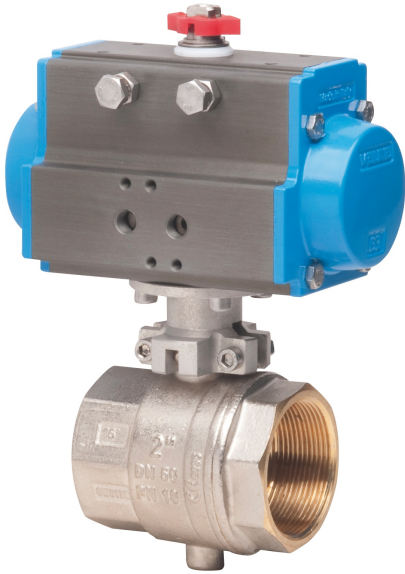

8P021100

Valvola a farfalla in ottone a passaggio totale [RB Art. 600000], filettatura F/F, con attuatore.

Specifiche tecniche

MOD	PN	A	B	C	D	E	F	ØG	ACT.	RI
8P02110004	16	1/2"	144	124	45	49	110	31	DA 32	3752
8P02110005	16	3/4"	151	128	45	56	110	38	DA 32	3752
8P02110006	16	1"	158	131	45	64	110	46	DA 32	3752
8P02110007	16	1"1/4	201	167	71	76	141	56	DA52	3825
8P02110008	16	1"1/2	213	172	71	82	141	66	DA 52	3825
8P02110010	16	2"	240	192	81	93	164	78	DA 63	3208
8P02110012	16	2"1/2	276	213	81	112	164	102	DA 63	3835
8P02110014	16	3"	317	242	95	130	210	122	DA 75	3826