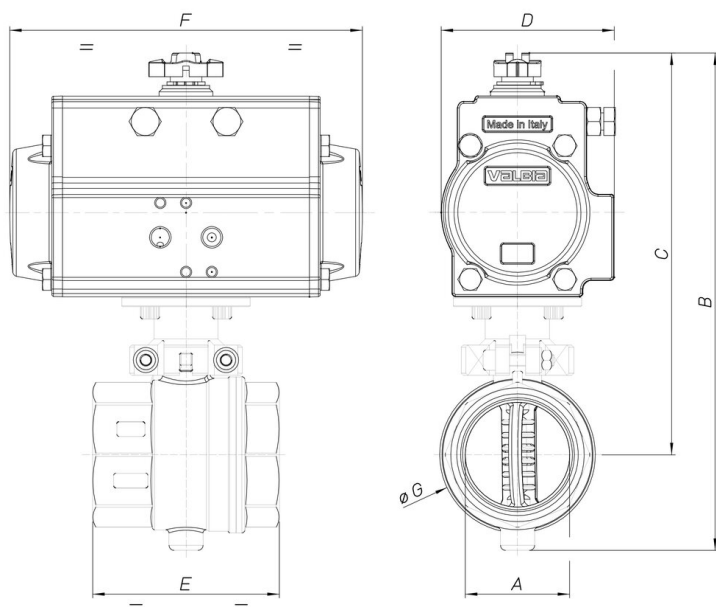

8P021100

Valvola a farfalla in ottone a passaggio totale [RB Art. 600000], filettatura F/F, con attuatore.

Specifiche tecniche

MOD	PN	A	B	C	D	E	F	ØG	ACT.	RI
8P02110004	16	1/2"	144	124	45	49	110	31	DA 32	3752
8P02110005	16	3/4"	151	128	45	56	110	38	DA 32	3752
8P02110006	16	1"	158	131	45	64	110	46	DA 32	3752
8P02110007	16	1"1/4	201	167	71	76	141	56	DA52	3825
8P02110008	16	1"1/2	213	172	71	82	141	66	DA 52	3825
8P02110010	16	2"	240	192	81	93	164	78	DA 63	3208
8P02110012	16	2"1/2	276	213	81	112	164	102	DA 63	3835
8P02110014	16	3"	317	242	95	130	210	122	DA 75	3826