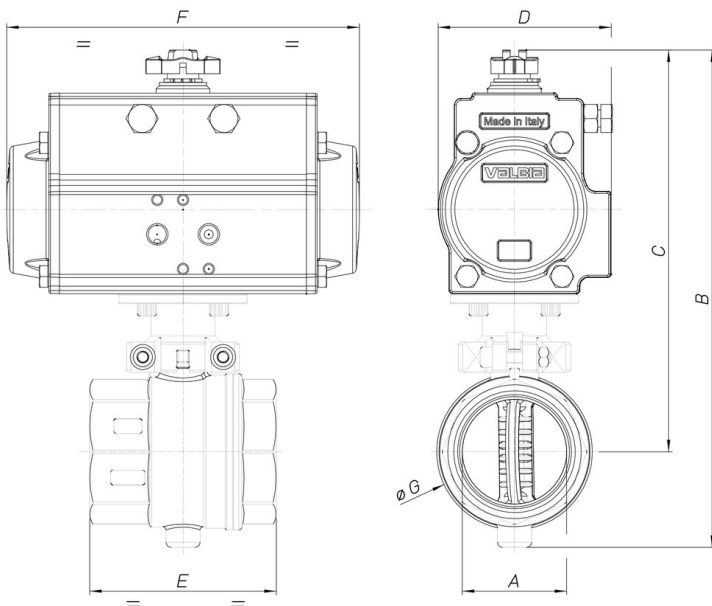

8P021100

Valvola a farfalla in ottone a passaggio totale [RB Art. 600000], filettatura F/F, con attuatore.

Specifiche tecniche

MOD	PN	A	B	C	D	E	F	ØG	ACT.	RI
8P02110004	16	1/2"	144	124	45	49	110	31	DA 32	3752
8P02110005	16	3/4"	151	128	45	56	110	38	DA 32	3752
8P02110006	16	1"	158	131	45	64	110	46	DA 32	3752
8P02110007	16	1"1/4	201	167	71	76	141	56	DA52	3825
8P02110008	16	1"1/2	213	172	71	82	141	66	DA 52	3825
8P02110010	16	2"	240	192	81	93	164	78	DA 63	3208
8P02110012	16	2"1/2	276	213	81	112	164	102	DA 63	3835
8P02110014	16	3"	317	242	95	130	210	122	DA 75	3826