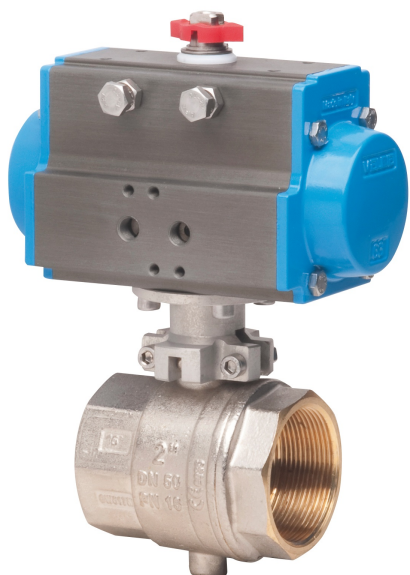

8P021100

Valvola a farfalla in ottone a passaggio totale [RB Art. 600000], filettatura F/F, con attuatore.

Specifiche tecniche

MOD	PN	A	B	C	D	E	F	ØG	ACT.	RI
8P02110004	16	1/2"	144	124	45	49	110	31	DA 32	3752
8P02110005	16	3/4"	151	128	45	56	110	38	DA 32	3752
8P02110006	16	1"	158	131	45	64	110	46	DA 32	3752
8P02110007	16	1"1/4	201	167	71	76	141	56	DA52	3825
8P02110008	16	1"1/2	213	172	71	82	141	66	DA 52	3825
8P02110010	16	2"	240	192	81	93	164	78	DA 63	3208
8P02110012	16	2"1/2	276	213	81	112	164	102	DA 63	3835
8P02110014	16	3"	317	242	95	130	210	122	DA 75	3826