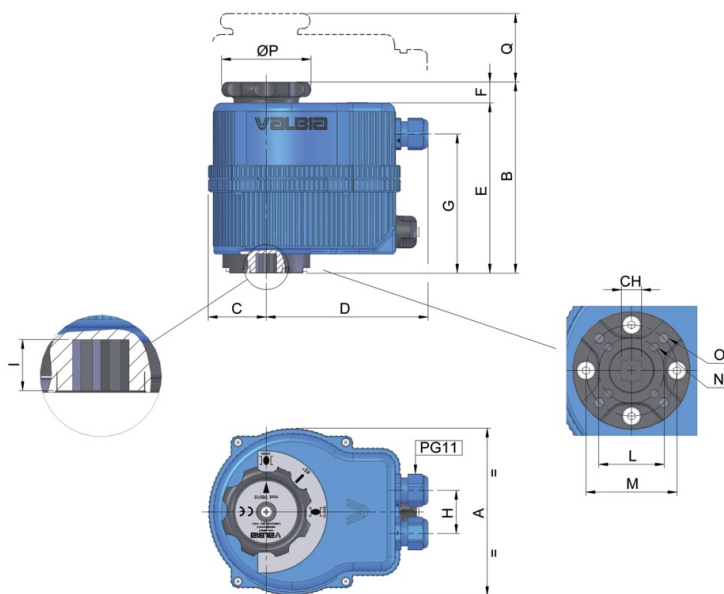

MOD. VB015

Specifiche tecniche

MOD	FORATURA DRILLING ISO 5211	CH	A	B	C	D	E	F	G	H	I	L	M	N	O	ØP	Q
MOD. VB015	F03-F05*	11	123	141,5	42,5	120,5	126	15,5	103	32	14	36	50	M5X12	M6X14	68	65

Diagrammi elettrici

SCHEMA ELETTRICO VB015 100-240V 50/60Hz
ELECTRIC WIRING VB015 100-240V 50/60Hz

SCHEMA ELETTRICO VB015 12V-24V AC/DC 50/60 HZ
ELECTRIC WIRING VB015 12V-24V AC/DC 50/60 HZ

Applicazioni

FOOD &
BEVERAGE

HVAC

PAINTS &
SOLVENTS

WATER
TREATMENT

CHEMICAL

OEM