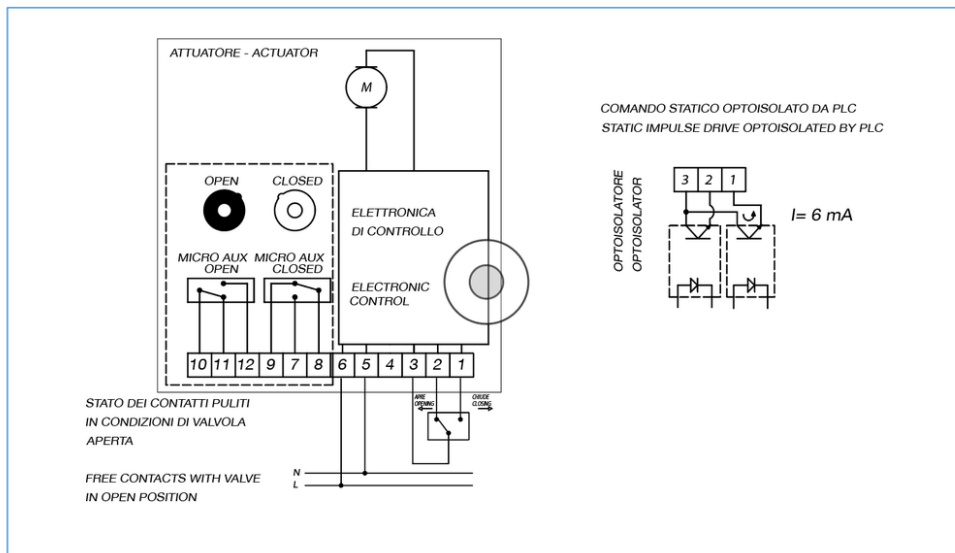

MOD. VB015

Specifiche tecniche

MOD	FORATURA DRILLING ISO 5211	CH	A	B	C	D	E	F	G	H	I	L	M	N	O	ØP	Q
MOD. VB015	F03-F05*	11	123	141,5	42,5	120,5	126	15,5	103	32	14	36	50	M5X12	M6X14	68	65

Diagrammi elettrici

SCHEMA ELETTRICO VB015 100-240V 50/60Hz
ELECTRIC WIRING VB015 100-240V 50/60Hz

SCHEMA ELETTRICO VB015 12V-24V AC/DC 50/60 HZ
ELECTRIC WIRING VB015 12V-24V AC/DC 50/60 HZ

Applicazioni

FOOD &
BEVERAGE

HVAC

PAINTS &
SOLVENTS

WATER
TREATMENT

CHEMICAL

OEM