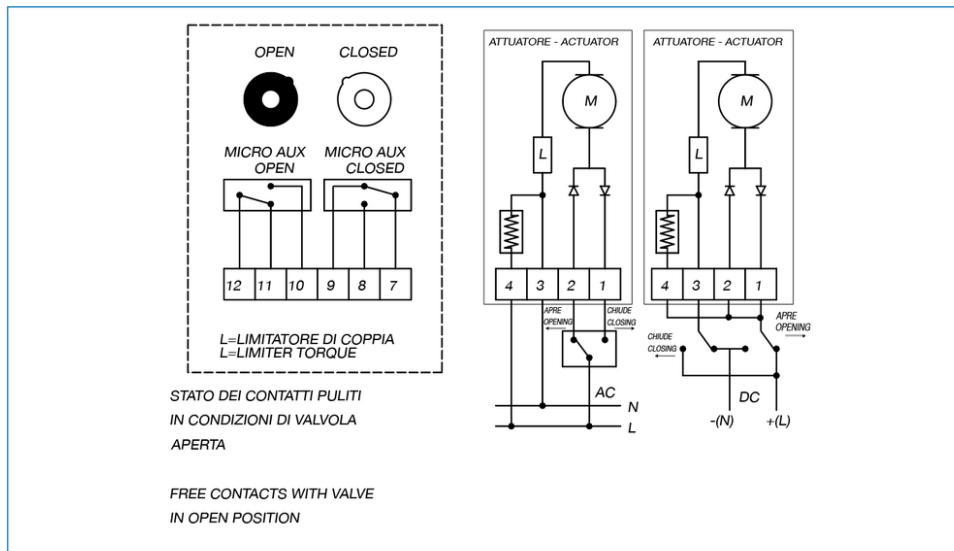

MOD. VB015

Specifiche tecniche

MOD	FORATURA DRILLING ISO 5211	CH	A	B	C	D	E	F	G	H	I	L	M	N	O	ØP	Q
MOD. VB015	F03-F05*	11	123	141,5	42,5	120,5	126	15,5	103	32	14	36	50	M5X12	M6X14	68	65

Diagrammi elettrici

SCHEMA ELETTRICO VB015 100-240V 50/60Hz
ELECTRIC WIRING VB015 100-240V 50/60Hz

SCHEMA ELETTRICO VB015 12V-24V AC/DC 50/60 HZ
ELECTRIC WIRING VB015 12V-24V AC/DC 50/60 HZ

Applicazioni

FOOD &
BEVERAGE

HVAC

PAINTS &
SOLVENTS

WATER
TREATMENT

CHEMICAL

OEM