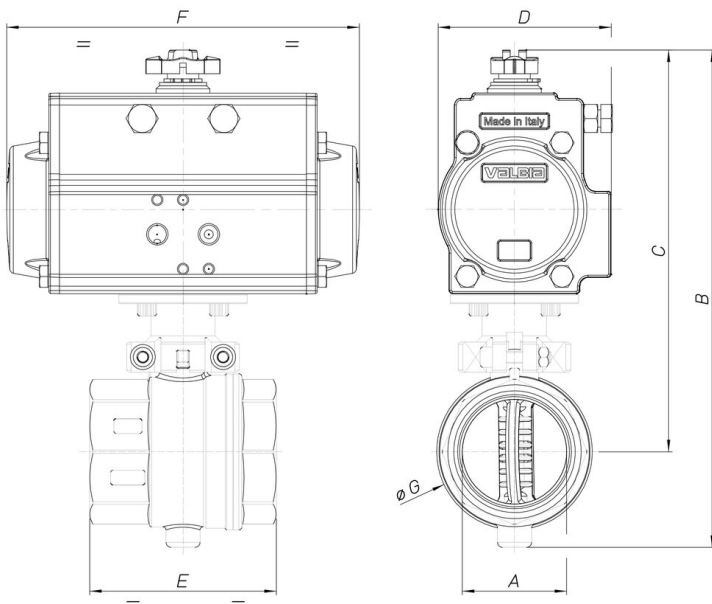

8P021200

Vanne papillon en laiton, passage total [RB Art. 600000], taraudage F/F, avec actionneur.

Spécifications techniques

MOD	PN	A	B	C	D	E	F	ØG	ACT.	RI
8P02120004	16	1/2"	181	161	71	49	141	31	SR 52	3827
8P02120005	16	3/4"	189	165	71	56	141	38	SR 52	3827
8P02120006	16	1"	195	168	71	64	141	46	SR 52	3827
8P02120007	16	1"1/4	212	178	81	76	164	56	SR 63	3828
8P02120008	16	1"1/2	242	201	95	82	210	66	SR 75	3833
8P02120010	16	2"	258	210	95	93	210	78	SR 75	3834
8P02120012	16	2"1/2	308	245	106	112	241	102	SR 85	3826
8P02120014	16	3"	331	256	106	130	241	122	SR 85	3826