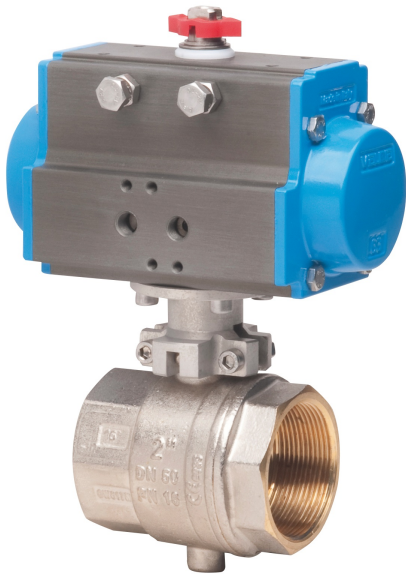

8P021200

Vanne papillon en laiton, passage total [RB Art. 600000], taraudage F/F, avec actionneur.

Spécifications techniques

MOD	PN	A	B	C	D	E	F	ØG	ACT.	RI
8P02120004	16	1/2"	181	161	71	49	141	31	SR 52	3827
8P02120005	16	3/4"	189	165	71	56	141	38	SR 52	3827
8P02120006	16	1"	195	168	71	64	141	46	SR 52	3827
8P02120007	16	1"1/4	212	178	81	76	164	56	SR 63	3828
8P02120008	16	1"1/2	242	201	95	82	210	66	SR 75	3833
8P02120010	16	2"	258	210	95	93	210	78	SR 75	3834
8P02120012	16	2"1/2	308	245	106	112	241	102	SR 85	3826
8P02120014	16	3"	331	256	106	130	241	122	SR 85	3826