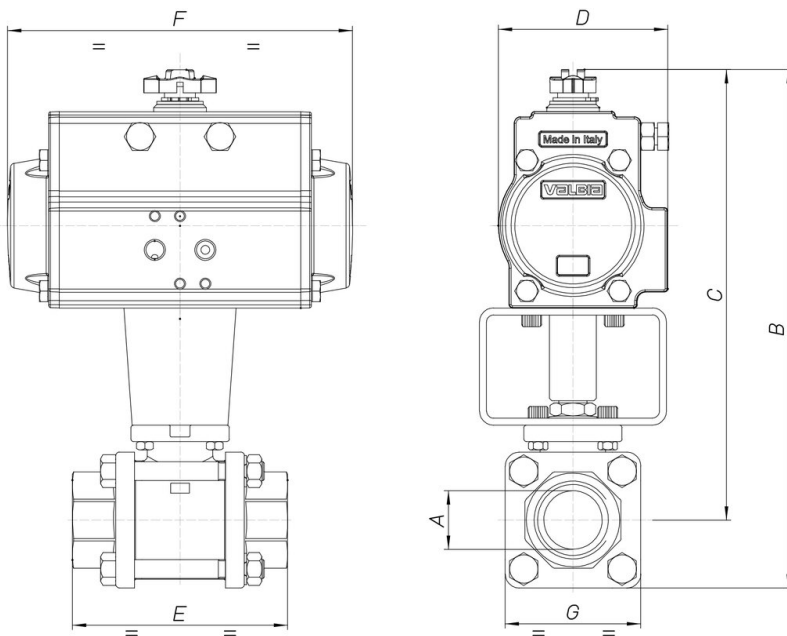

8P001700 SW vap

Válvula de bola en tres piezas [Valpres Artt. 710060 H/H vap PN15 - 710061 SW vap PN15 - 710062 BW vap PN15], para vapor, acero inoxidable AISI 316, con actuador.

Especificaciones técnicas

MOD	PN	A	B	C	D	E	F	G	ACT.	RI
8P00170002	15	1/4**	164	148	71	57	141	33	SR 52	3021
8P00170003	15	3/8"	164	148	71	57	141	33	SR 52	3021
8P00170004	15	1/2"	171	152	71	65	141	38	SR 52	3790
8P00170005	15	3/4"	224	200	81	76	164	47	SR 63	3783
8P00170006	15	1"	234	205	81	92	164	58	SR 63	3033
8P00170007	15	1"1/4	242	209	81	106	164	67	SR 63	3033
8P00170008	15	1"1/2	299	261	106	116	241	76	SR 85	3034
8P00170010	15	2"	326	281	123	136	275	90	SR 100	3034
8P00170012	15	2"1/2	415	348	137	153	333	134	SR 115	3010
8P00170014	15	3"	452	371	148	180	372	161	SR 125	3010
8P00170018	15	4"	482	387	148	217	372	190	SR 125	3005