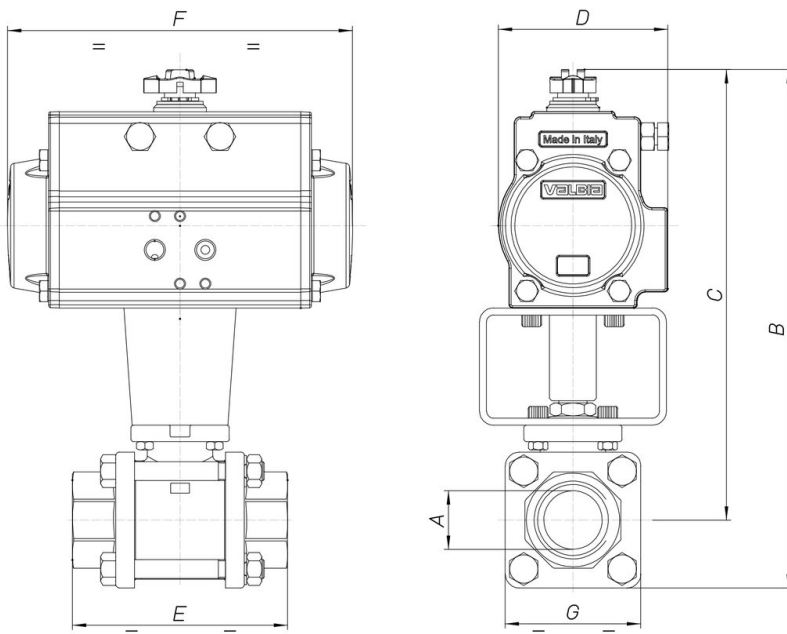

## 8P002300 SW vap

Válvula de bola en tres piezas [Valpres Artt. 710063 H/H vap PN15 - 710064 SW vap PN15 - 710065 BW vap PN15], para vapor, acero al carbono LCB, con bola y eje en acero inoxidable AISI 304, con actuador.

### Especificaciones técnicas

<b>MOD</b>	<b>PN</b>	<b>A</b>	<b>B</b>	<b>C</b>	<b>D</b>	<b>E</b>	<b>F</b>	<b>G</b>	<b>ACT.</b>	<b>RI</b>
8P00230002	15	1/4**	128	111	45	57	110	33	DA 32	3015
8P00230003	15	3/8"	128	111	45	57	110	33	DA 32	3015
8P00230004	15	1/2"	135	116	45	65	110	38	DA 32	3789
8P00230005	15	3/4"	212	188	71	76	141	47	DA 52	3781
8P00230006	15	1"	222	193	71	92	141	58	DA 52	3030
8P00230007	15	1"1/4	230	197	71	106	141	67	DA 52	3030
8P00230008	15	1"1/2	267	229	81	116	164	76	DA 63	3031
8P00230010	15	2"	298	253	95	136	210	90	DA 75	3034
8P00230012	15	2"1/2	348	281	106	153	241	134	DA 85	3003
8P00230014	15	3"	373	292	106	180	241	161	DA 85	3003
8P00230018	15	4"	436	341	123	217	275	190	DA 100	3004