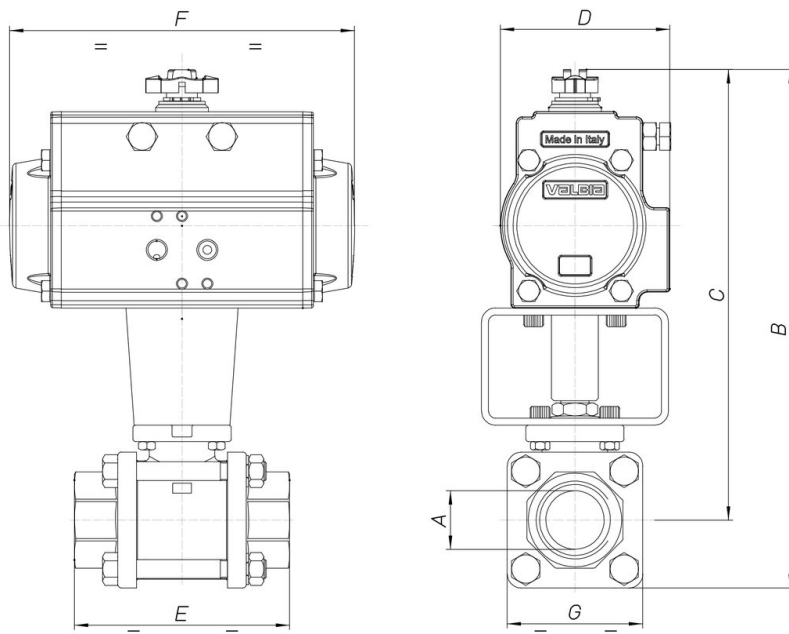

8P002800 F/F vap

Válvula de bola en tres piezas [Valpres Artt. 710063 H/H vap PN15 - 710064 SW vap PN15 - 710065 BW vap PN15], para vapor, acero al carbono LCB, con bola y eje en acero inoxidable AISI 304, con actuador.

Especificaciones técnicas

| MOD | PN | A | B | C | D | E | F | G | ACT. | RI |
|------------|-----------|----------|----------|----------|----------|----------|----------|----------|-------------|-----------|
| 8P00280002 | 15 | 1/4** | 164 | 148 | 71 | 57 | 141 | 33 | SR 52 | 3021 |
| 8P00280003 | 15 | 3/8" | 164 | 148 | 71 | 57 | 141 | 33 | SR 52 | 3021 |
| 8P00280004 | 15 | 1/2" | 171 | 152 | 71 | 65 | 141 | 38 | SR 52 | 3790 |
| 8P00280005 | 15 | 3/4" | 224 | 200 | 81 | 76 | 164 | 47 | SR 63 | 3783 |
| 8P00280006 | 15 | 1" | 234 | 205 | 81 | 92 | 164 | 58 | SR 63 | 3033 |
| 8P00280007 | 15 | 1"1/4 | 242 | 209 | 81 | 106 | 164 | 67 | SR 63 | 3033 |
| 8P00280008 | 15 | 1"1/2 | 299 | 261 | 106 | 116 | 241 | 76 | SR 85 | 3034 |
| 8P00280010 | 15 | 2" | 326 | 281 | 123 | 136 | 275 | 90 | SR 100 | 3034 |
| 8P00280012 | 15 | 2"1/2 | 415 | 348 | 137 | 153 | 333 | 134 | SR 115 | 3010 |
| 8P00280014 | 15 | 3" | 452 | 371 | 148 | 180 | 372 | 161 | SR 125 | 3010 |
| 8P00280018 | 15 | 4" | 482 | 387 | 148 | 217 | 372 | 190 | SR 125 | 3005 |