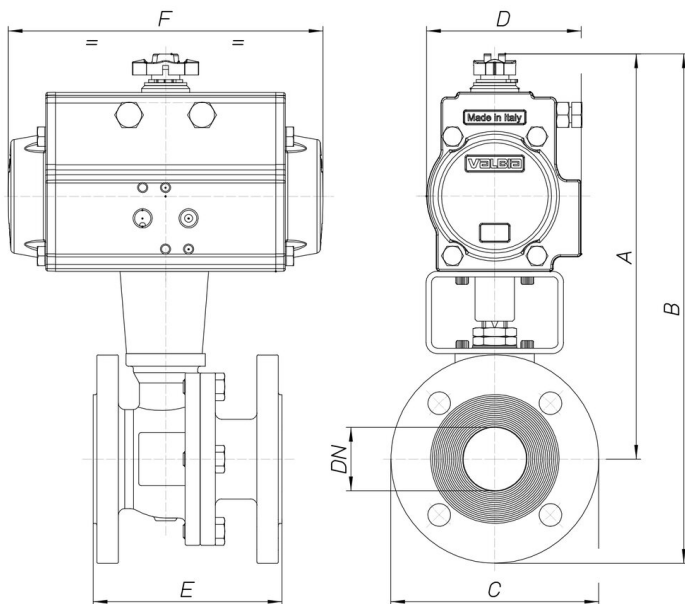

## 8P012400

Válvula de bola tipo "SPLIT BODY" [Valpres Art. 762000], ANSI 150, acero al carbono WCB, longitud segun norma ANSI B16.10, fire safe, dispositivo antiestático, ATEX Ex II 2 G/D c T3 con actuador ATEX Ex II 2 G/D c T6.

### Especificaciones técnicas

| <b>MOD</b> | <b>PN</b> | <b>A</b> | <b>B</b> | <b>C</b> | <b>D</b> | <b>E</b> | <b>F</b> | <b>ACT.</b> | <b>RI</b> |
|------------|-----------|----------|----------|----------|----------|----------|----------|-------------|-----------|
| 8P01240004 | 20        | 185      | 230      | 90       | 71       | 108      | 141      | SR52        | 3519      |
| 8P01240005 | 20        | 200      | 250      | 100      | 81       | 121      | 164      | SR63        | 3829      |
| 8P01240006 | 20        | 218      | 273      | 110      | 81       | 127      | 164      | SR63        | 3525      |
| 8P01240008 | 20        | 281      | 346      | 130      | 106      | 165      | 241      | SR85        | 3526      |
| 8P01240010 | 20        | 302      | 377      | 150      | 123      | 178      | 275      | SR100       | 3522      |
| 8P01240014 | 20        | 393      | 488      | 190      | 148      | 203      | 372      | SR125       | 3528      |
| 8P01240018 | 20        | 407      | 522      | 230      | 148      | 229      | 372      | SR125       | 3528      |
| 8P01240020 | 20        | 540      | 695      | 280      | 213      | 394      | 493      | SR180       | 3555      |
| 8P01240021 | 20        | 608      | 781      | 345      | 217      | 457      | 587      | SR200       | 3555      |
| 8P01240077 | 10        | 947      | 1150     | 405      | 402      | 533      | 881      | SR330       | 4578      |
| 8P01240078 | 10        | 978      | 1221     | 485      | 402      | 610      | 881      | SR330       | 4578      |