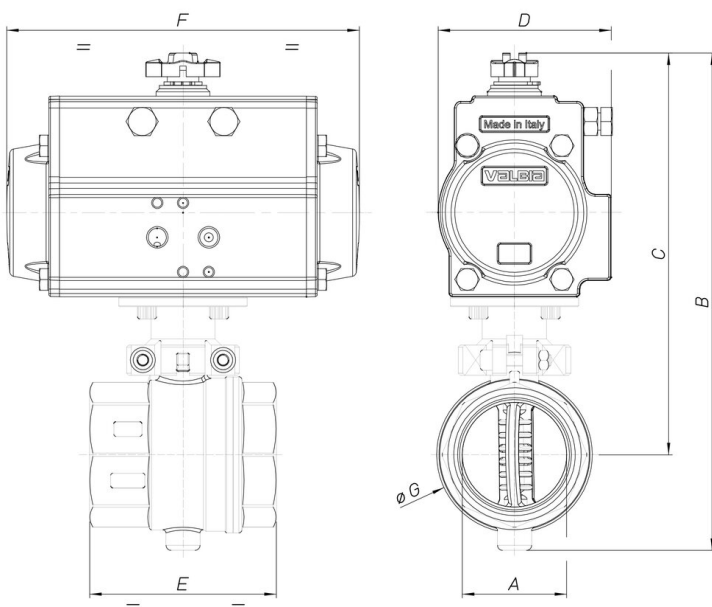

8P021200

Válvula de mariposa en latón [RB Art. 600000], rosca H/H, con actuador.

Especificaciones técnicas

MOD	PN	A	B	C	D	E	F	ØG	ACT.	RI
8P02120004	16	1/2"	181	161	71	49	141	31	SR 52	3827
8P02120005	16	3/4"	189	165	71	56	141	38	SR 52	3827
8P02120006	16	1"	195	168	71	64	141	46	SR 52	3827
8P02120007	16	1"1/4	212	178	81	76	164	56	SR 63	3828
8P02120008	16	1"1/2	242	201	95	82	210	66	SR 75	3833
8P02120010	16	2"	258	210	95	93	210	78	SR 75	3834
8P02120012	16	2"1/2	308	245	106	112	241	102	SR 85	3826
8P02120014	16	3"	331	256	106	130	241	122	SR 85	3826