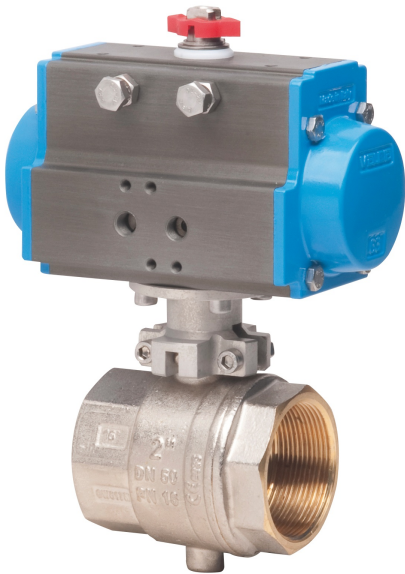

8P021200

Válvula de mariposa en latón [RB Art. 600000], rosca H/H, con actuador.

Especificaciones técnicas

MOD	PN	A	B	C	D	E	F	ØG	ACT.	RI
8P02120004	16	1/2"	181	161	71	49	141	31	SR 52	3827
8P02120005	16	3/4"	189	165	71	56	141	38	SR 52	3827
8P02120006	16	1"	195	168	71	64	141	46	SR 52	3827
8P02120007	16	1"1/4	212	178	81	76	164	56	SR 63	3828
8P02120008	16	1"1/2	242	201	95	82	210	66	SR 75	3833
8P02120010	16	2"	258	210	95	93	210	78	SR 75	3834
8P02120012	16	2"1/2	308	245	106	112	241	102	SR 85	3826
8P02120014	16	3"	331	256	106	130	241	122	SR 85	3826