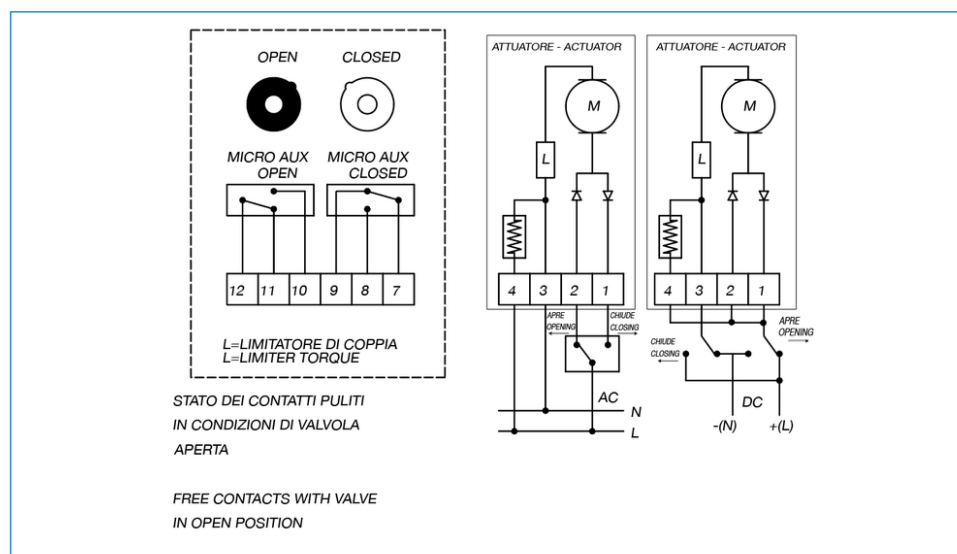

MOD. VB015

Especificaciones técnicas

MOD	FORATURA DRILLING ISO 5211	CH	A	B	C	D	E	F	G	H	I	L	M	N	O	ØP	Q
MOD. VB015	F03-F05*	11	123	141,5	42,5	120,5	126	15,5	103	32	14	36	50	M5X12	M6X14	68	65

Diagramas electricos

SCHEMA ELETTRICO VB015 100-240V 50/60Hz
ELECTRIC WIRING VB015 100-240V 50/60Hz

SCHEMA ELETTRICO VB015 12V-24V AC/DC 50/60 HZ
ELECTRIC WIRING VB015 12V-24V AC/DC 50/60 HZ

Aplicaciones

FOOD &
BEVERAGE

HVAC

PAINTS &
SOLVENTS