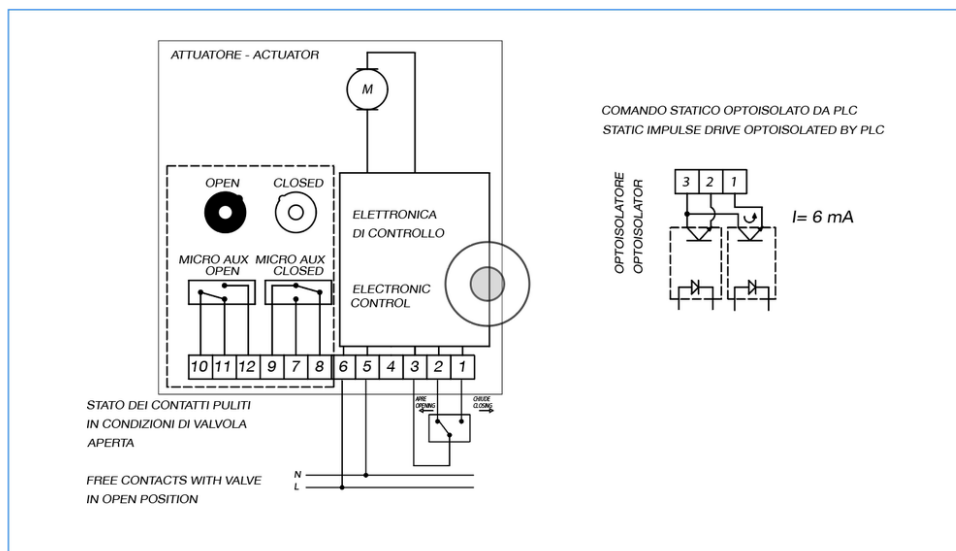

MOD. VB015

Especificaciones técnicas

MOD	FORATURA DRILLING ISO 5211	CH	A	B	C	D	E	F	G	H	I	L	M	N	O	ØP	Q
MOD. VB015	F03-F05*	11	123	141,5	42,5	120,5	126	15,5	103	32	14	36	50	M5X12	M6X14	68	65

Diagramas electricos

SCHEMA ELETTRICO VB015 100-240V 50/60Hz
ELECTRIC WIRING VB015 100-240V 50/60Hz

SCHEMA ELETTRICO VB015 12V-24V AC/DC 50/60 HZ
ELECTRIC WIRING VB015 12V-24V AC/DC 50/60 HZ

Aplicaciones

FOOD &
BEVERAGE

HVAC

PAINTS &
SOLVENTS