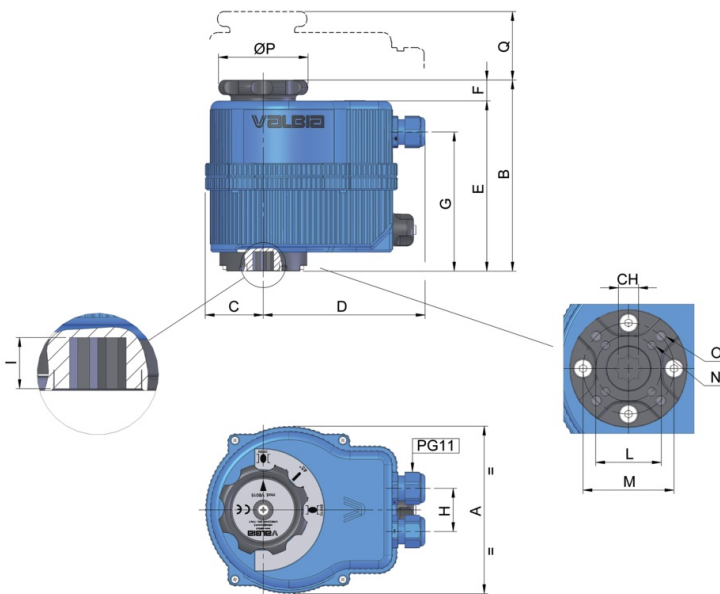

MOD. VB015

Especificaciones técnicas

MOD	FORATURA DRILLING ISO 5211	CH	A	B	C	D	E	F	G	H	I	L	M	N	O	ØP	Q
MOD. VB015	F03-F05*	11	123	141,5	42,5	120,5	126	15,5	103	32	14	36	50	M5X12	M6X14	68	65

Diagramas electricos

SCHEMA ELETTRICO VB015 100-240V 50/60Hz
ELECTRIC WIRING VB015 100-240V 50/60Hz

SCHEMA ELETTRICO VB015 12V-24V AC/DC 50/60 HZ
ELECTRIC WIRING VB015 12V-24V AC/DC 50/60 HZ

Aplicaciones

FOOD &
BEVERAGE

HVAC

PAINTS &
SOLVENTS