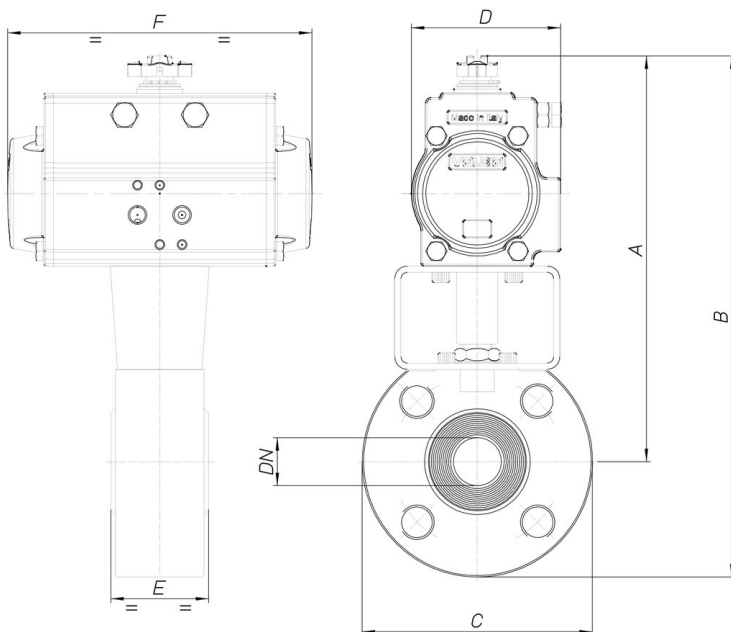

8P004000

2 way "WAFER" ball valve [Valpres Art. 720212],
flanged ANSI 300, stainless steel AISI 316-CF8M, with
actuator.

Technical specifications

MOD	PN	A	B	C	D	E	F	ACT.	RI
8P00400004	50	199	247	95	81	35	164	SR 63	3812
8P00400005	50	238	298	120	106	40	241	SR 85	3813
8P00400006	50	244	304	120	106	46	241	SR 85	3814
8P00400007	50	244	309	130	106	54	241	SR 85	3815
8P00400008	50	276	351	150	123	64	275	SR 100	4244
8P00400010	50	324	406	165	137	82	333	SR115	3816
8P00400012	50	371	466	190	148	103	372	SR 125	3817
8P00400014	50	379	484	210	148	122	372	SR 125	3817
8P00400018	50	445	572	254	186	152	500	SR 160	3818
8P00400020	50	625	785	320	249	232	690	SR 230	3819