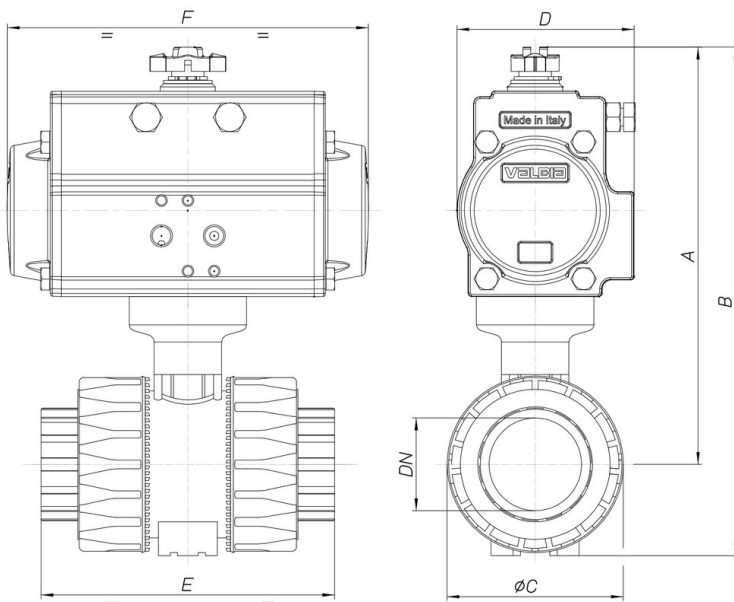

## 8P016200

2 way PVC ball valve with metric thread female connections for glueing, with actuator.

### Technical specifications

<b>MOD</b>	<b>PN</b>	<b>A</b>	<b>B</b>	<b>ØC</b>	<b>D</b>	<b>E</b>	<b>F</b>	<b>ACT.</b>
8P01620003	16	160	189	54	71	103	141	SR 52
8P01620004	16	160	189	54	71	103	141	SR 52
8P01620005	16	171	206	65	71	115	141	SR 52
8P01620006	16	174	213	73	71	128	141	SR 52
8P01620007	16	204	236	86	81	146	164	SR 63
8P01620008	16	228	280	98	95	164	210	SR 75
8P01620010	16	245	307	122	95	199	210	SR 75
8P01620012	10	265	352	164	106	235	241	SR 85
8P01620014	10	291	396	203	123	270	275	SR 100
8P01620018	10	343	472	238	137	308	333	SR 115