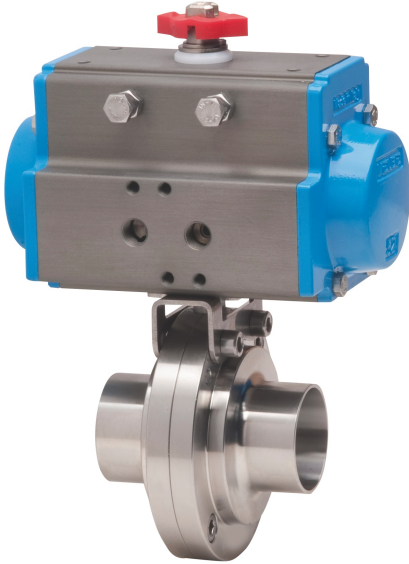

8P026200

Butterfly valve, DIN
Butterfly valve, din weld connections,
for tube DIN 11850, stainless steel AISI 304.

Technical specifications

MOD	PN	A	B	ØC	D	E	F	ØG	ACT.
8P02620006	6	150	189	79	71	68	141	28	SR 52
8P02620007	6	155	197	85	71	76	141	34	SR 52
8P02620008	6	169	215	92	81	76	164	40	SR 63
8P02620010	6	175	227	105	81	80	164	52	SR 75
8P02620012	6	202	265	125	95	82	210	70	SR 85
8P02620014	6	237	305	137	123	84	275	85	SR 85
8P02620018	6	249	327	157	123	88	275	104	SR 100