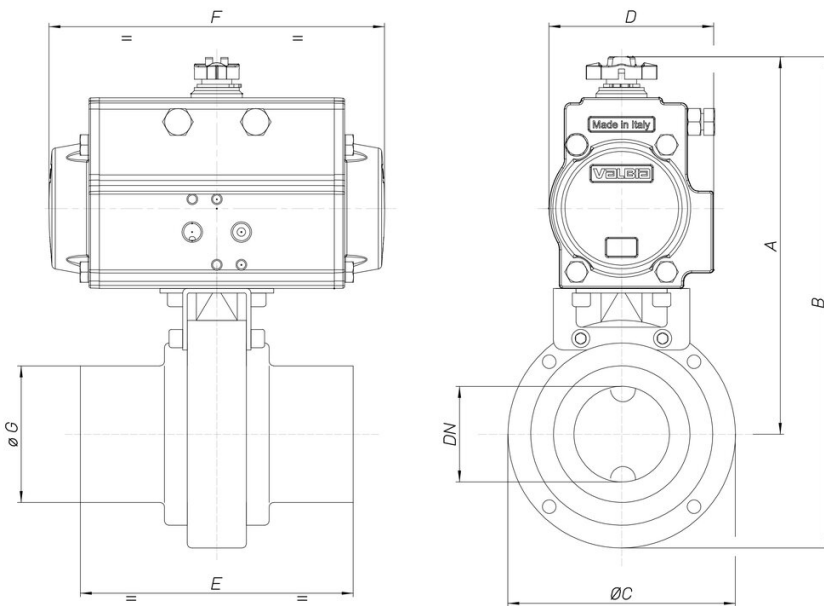

8P026200

Butterfly valve, DIN
Butterfly valve, din weld connections,
for tube DIN 11850, stainless steel AISI 304.

Technical specifications

MOD	PN	A	B	ØC	D	E	F	ØG	ACT.
8P02620006	6	150	189	79	71	68	141	28	SR 52
8P02620007	6	155	197	85	71	76	141	34	SR 52
8P02620008	6	169	215	92	81	76	164	40	SR 63
8P02620010	6	175	227	105	81	80	164	52	SR 75
8P02620012	6	202	265	125	95	82	210	70	SR 85
8P02620014	6	237	305	137	123	84	275	85	SR 85
8P02620018	6	249	327	157	123	88	275	104	SR 100