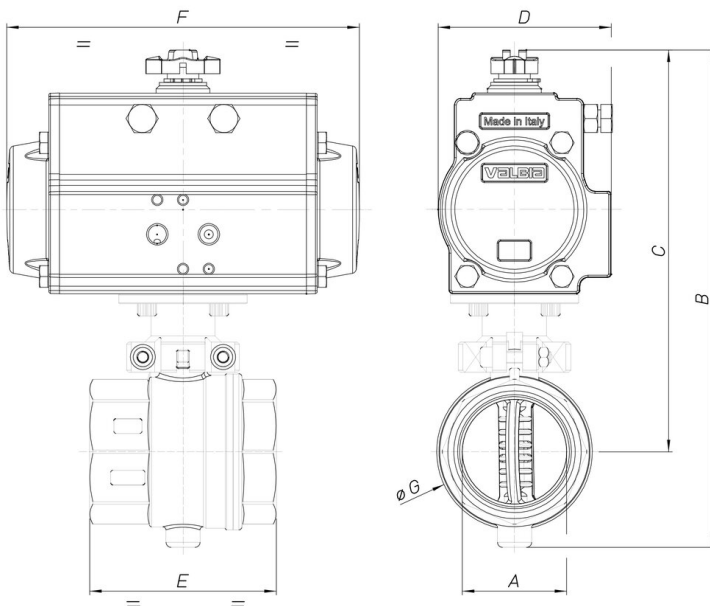

8P021200

Brass butterfly valve full port [RB Art. 600000], threaded F/F, with actuator.

Technical specifications

MOD	PN	A	B	C	D	E	F	ØG	ACT.	RI
8P02120004	16	1/2"	181	161	71	49	141	31	SR 52	3827
8P02120005	16	3/4"	189	165	71	56	141	38	SR 52	3827
8P02120006	16	1"	195	168	71	64	141	46	SR 52	3827
8P02120007	16	1"1/4	212	178	81	76	164	56	SR 63	3828
8P02120008	16	1"1/2	242	201	95	82	210	66	SR 75	3833
8P02120010	16	2"	258	210	95	93	210	78	SR 75	3834
8P02120012	16	2"1/2	308	245	106	112	241	102	SR 85	3826
8P02120014	16	3"	331	256	106	130	241	122	SR 85	3826