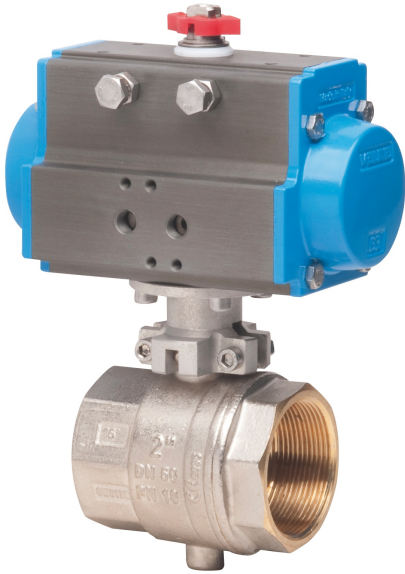

8P021200

Brass butterfly valve full port [RB Art. 600000], threaded F/F, with actuator.

Technical specifications

MOD	PN	A	B	C	D	E	F	ØG	ACT.	RI
8P02120004	16	1/2"	181	161	71	49	141	31	SR 52	3827
8P02120005	16	3/4"	189	165	71	56	141	38	SR 52	3827
8P02120006	16	1"	195	168	71	64	141	46	SR 52	3827
8P02120007	16	1"1/4	212	178	81	76	164	56	SR 63	3828
8P02120008	16	1"1/2	242	201	95	82	210	66	SR 75	3833
8P02120010	16	2"	258	210	95	93	210	78	SR 75	3834
8P02120012	16	2"1/2	308	245	106	112	241	102	SR 85	3826
8P02120014	16	3"	331	256	106	130	241	122	SR 85	3826