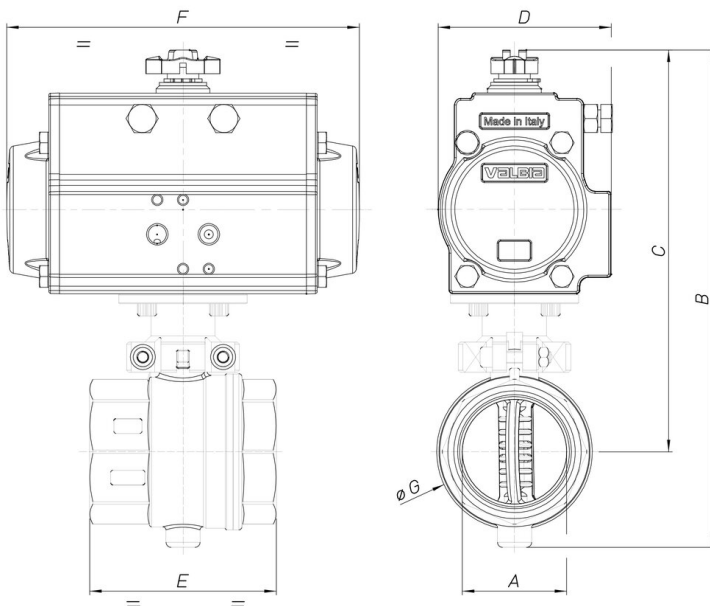

8P021100

Brass butterfly valve full port [RB Art. 600000], threaded F/F, with actuator.

Technical specifications

MOD	PN	A	B	C	D	E	F	ØG	ACT.	RI
8P02110004	16	1/2"	144	124	45	49	110	31	DA 32	3752
8P02110005	16	3/4"	151	128	45	56	110	38	DA 32	3752
8P02110006	16	1"	158	131	45	64	110	46	DA 32	3752
8P02110007	16	1"1/4	201	167	71	76	141	56	DA52	3825
8P02110008	16	1"1/2	213	172	71	82	141	66	DA 52	3825
8P02110010	16	2"	240	192	81	93	164	78	DA 63	3208
8P02110012	16	2"1/2	276	213	81	112	164	102	DA 63	3835
8P02110014	16	3"	317	242	95	130	210	122	DA 75	3826