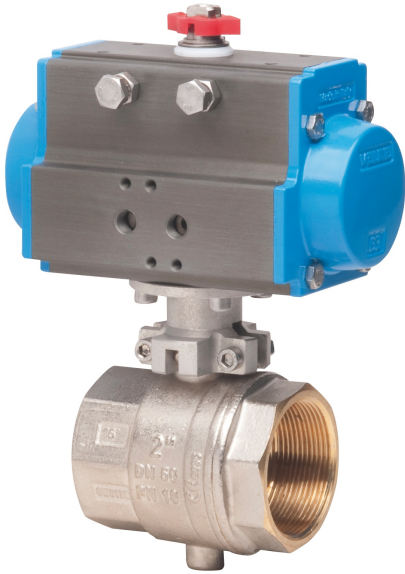

8P021100

Brass butterfly valve full port [RB Art. 600000], threaded F/F, with actuator.

Technical specifications

MOD	PN	A	B	C	D	E	F	ØG	ACT.	RI
8P02110004	16	1/2"	144	124	45	49	110	31	DA 32	3752
8P02110005	16	3/4"	151	128	45	56	110	38	DA 32	3752
8P02110006	16	1"	158	131	45	64	110	46	DA 32	3752
8P02110007	16	1"1/4	201	167	71	76	141	56	DA52	3825
8P02110008	16	1"1/2	213	172	71	82	141	66	DA 52	3825
8P02110010	16	2"	240	192	81	93	164	78	DA 63	3208
8P02110012	16	2"1/2	276	213	81	112	164	102	DA 63	3835
8P02110014	16	3"	317	242	95	130	210	122	DA 75	3826