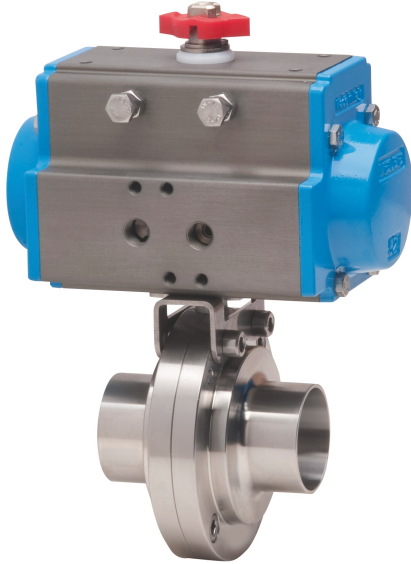

8P026200

Butterfly valve, din weld connections, for tube DIN 11850, stainless steel AISI 304.

Technische Spezifikationen

MOD	PN	A	B	ØC	D	E	F	ØG	ACT.
8P02620006	6	150	189	79	71	68	141	28	SR 52
8P02620007	6	155	197	85	71	76	141	34	SR 52
8P02620008	6	169	215	92	81	76	164	40	SR 63
8P02620010	6	175	227	105	81	80	164	52	SR 75
8P02620012	6	202	265	125	95	82	210	70	SR 85
8P02620014	6	237	305	137	123	84	275	85	SR 85
8P02620018	6	249	327	157	123	88	275	104	SR 100