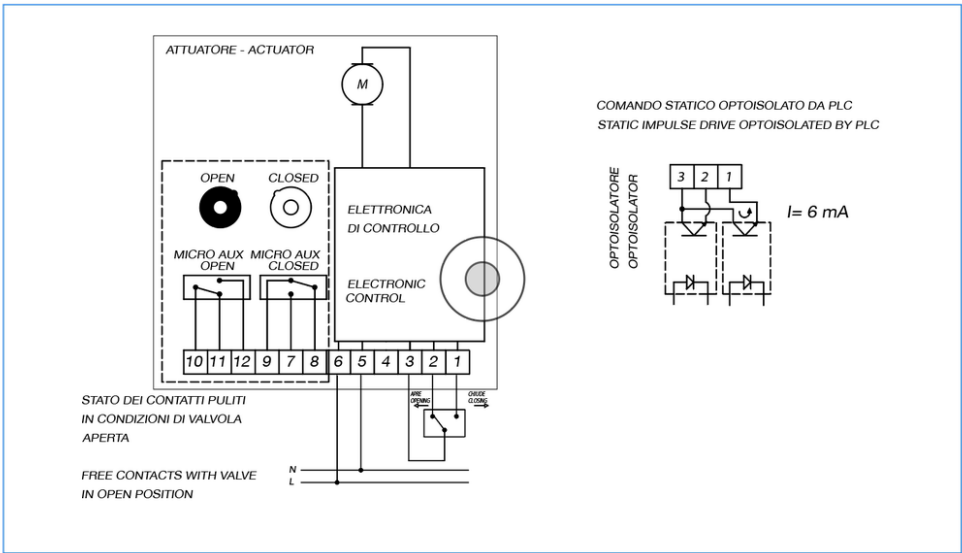

MOD. VB015

Technische Spezifikationen

MOD	FORATURA DRILLING ISO 5211	CH	A	B	C	D	E	F	G	H	I	L	M	N	O	ØP	Q
MOD. VB015	F03-F05*	11	123	141,5	42,5	120,5	126	15,5	103	32	14	36	50	M5X12	M6X14	68	65

Elektrische diagramme

SCHEMA ELETTRICO VB015 100-240V 50/60Hz
ELECTRIC WIRING VB015 100-240V 50/60Hz

SCHEMA ELETTRICO VB015 12V-24V AC/DC 50/60 HZ
ELECTRIC WIRING VB015 12V-24V AC/DC 50/60 HZ

Anwendungen

FOOD &
BEVERAGE

HVAC

PAINTS &
SOLVENTS