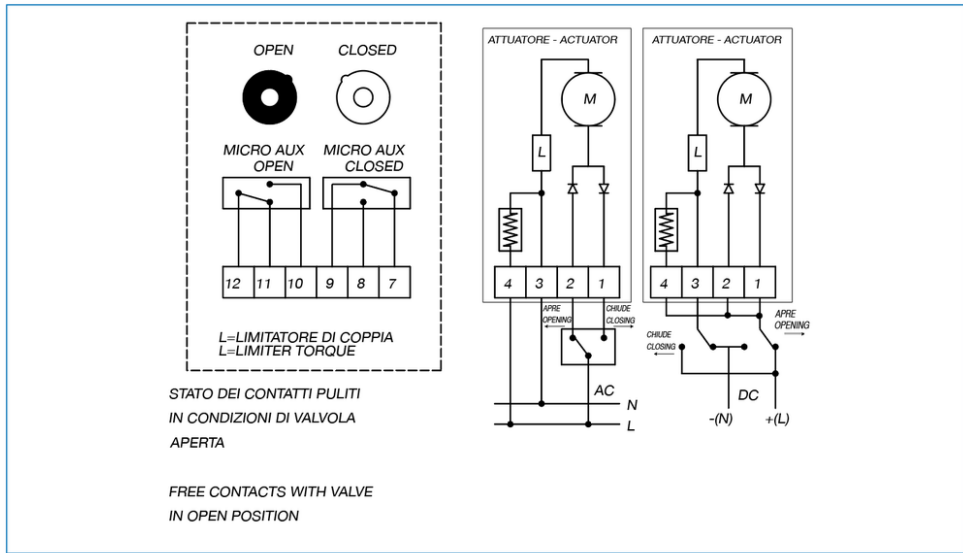

MOD. VB015

Technische Spezifikationen

MOD	FORATURA DRILLING ISO 5211	CH	A	B	C	D	E	F	G	H	I	L	M	N	O	ØP	Q
MOD. VB015	F03-F05*	11	123	141,5	42,5	120,5	126	15,5	103	32	14	36	50	M5X12	M6X14	68	65

Elektrische diagramme

SCHEMA ELETTRICO VB015 100-240V 50/60Hz
ELECTRIC WIRING VB015 100-240V 50/60Hz

SCHEMA ELETTRICO VB015 12V-24V AC/DC 50/60 HZ
ELECTRIC WIRING VB015 12V-24V AC/DC 50/60 HZ

Anwendungen

FOOD &
BEVERAGE

HVAC

PAINTS &
SOLVENTS