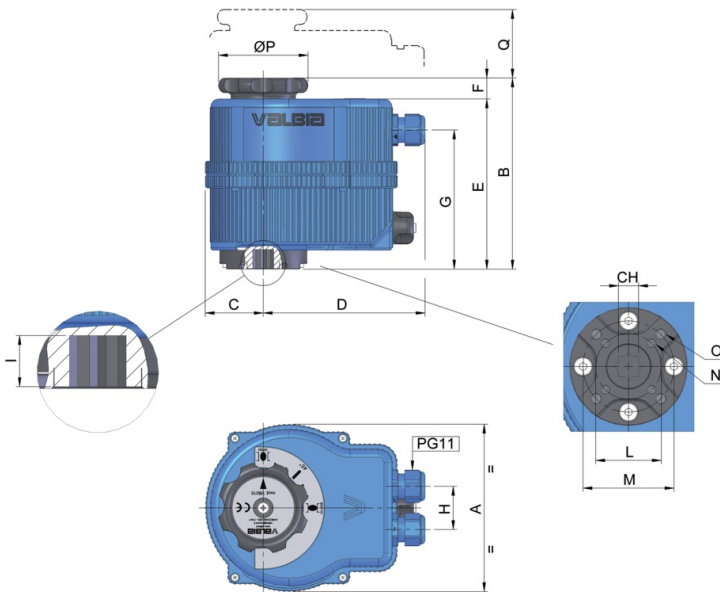

MOD. VB015

Technische Spezifikationen

MOD	FORATURA DRILLING ISO 5211	CH	A	B	C	D	E	F	G	H	I	L	M	N	O	ØP	Q
MOD. VB015	F03-F05*	11	123	141,5	42,5	120,5	126	15,5	103	32	14	36	50	M5X12	M6X14	68	65

Elektrische diagramme

SCHEMA ELETTRICO VB015 100-240V 50/60Hz
ELECTRIC WIRING VB015 100-240V 50/60Hz

SCHEMA ELETTRICO VB015 12V-24V AC/DC 50/60 HZ
ELECTRIC WIRING VB015 12V-24V AC/DC 50/60 HZ

Anwendungen

FOOD &
BEVERAGE

HVAC

PAINTS &
SOLVENTS