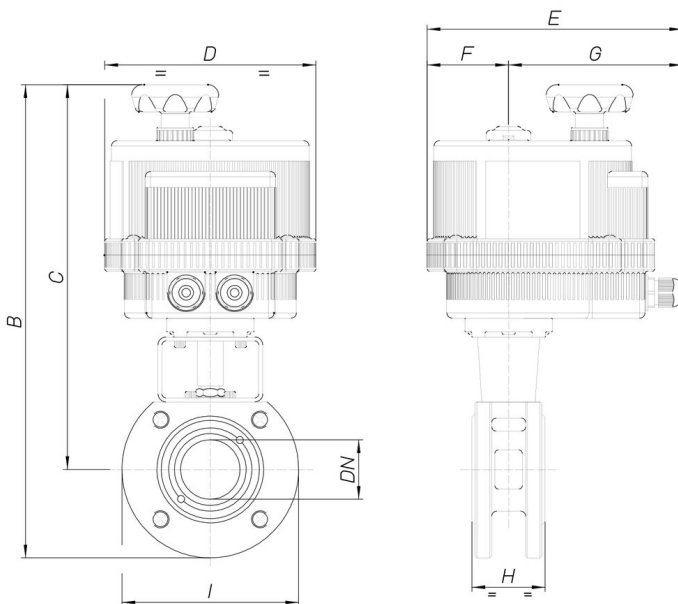

8E005

2 way Wafer ball valve [Valpres art. 721000] PN16 flanged, stainless steel AISI 316 CF8M, full bore, with electric actuator series 85.

Especificaciones técnicas

MOD	PN	B	C	D	E	F	G	H	I	ACT.	RI
8E00500104	16	269	224	123	164	43	121	35	90	VB 015	3780
8E00500204	16	269	224	123	164	43	121	35	90	VB 015	3780
8E00500404	16	269	224	123	164	43	121	35	90	VB 015	3780
8E00500105	16	278	228	123	164	43	121	40	100	VB 015	3013
8E00500205	16	278	228	123	164	43	121	40	100	VB 015	3013
8E00500405	16	278	228	123	164	43	121	40	100	VB 015	3013
8E00500106	16	340	282	157	191	61	130	46	115	VB 030	3001
8E00500206	16	340	282	157	191	61	130	46	115	VB 030	3001
8E00500406	16	340	282	157	191	61	130	46	115	VB 030	3001
8E00500107	16	358	288	157	191	61	130	54	140	VB 030	3008
8E00500207	16	358	288	157	191	61	130	54	140	VB 030	3008
8E00500407	16	358	288	157	191	61	130	54	140	VB 030	3008
8E00500108	16	404	329	185	215	68	147	64	150	VB 060	3002
8E00500208	16	404	329	185	215	68	147	64	150	VB 060	3002
8E00500408	16	404	329	185	215	68	147	64	150	VB 060	3002
8E00500110	16	420	337	185	215	68	147	82	165	VB 060	3002
8E00500210	16	420	337	185	215	68	147	82	165	VB 060	3002
8E00500410	16	420	337	185	215	68	147	82	165	VB 060	3002
8E00500112	16	465	372	211	237	84	153	103	185	VB 110	3003
8E00500212	16	465	372	211	237	84	153	103	185	VB 110	3003
8E00500412	16	465	372	211	237	84	153	103	185	VB 110	3003
8E00500114	16	479	379	211	237	84	153	122	200	VB 110	3003
8E00500214	16	479	379	211	237	84	153	122	200	VB 110	3003
8E00500414	16	479	379	211	237	84	153	122	200	VB 110	3003
8E00500118	16	524	415	211	237	84	153	152	220	VB 190	3004
8E00500218	16	524	415	211	237	84	153	152	220	VB 190	3004
8E00500418	16	524	415	211	237	84	153	152	220	VB 190	3004
8E00500119	16	562	437	211	237	84	153	196	250	VB 190	3004
8E00500219	16	562	437	211	237	84	153	196	250	VB 190	3004
8E00500419	16	562	437	211	237	84	153	196	250	VB 190	3004
8E00500120	16	607	464	222	247	77	170	232	285	VB 350	3006
8E00500220	16	607	464	222	247	77	170	232	285	VB 350	3006
8E00500420	16	607	464	222	247	77	170	232	285	VB 350	3006