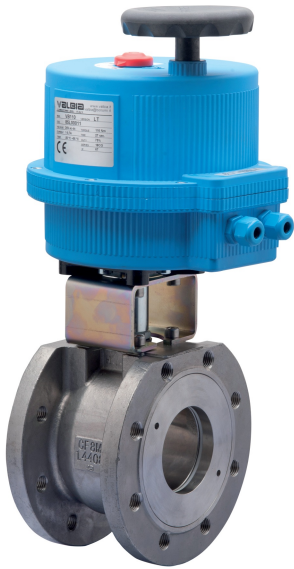

8E005

2 way Wafer ball valve [Valpres art. 721000] PN16 flanged, stainless steel AISI 316 CF8M, full bore, with electric actuator series 85.

Especificaciones técnicas

MOD	PN	B	C	D	E	F	G	H	I	ACT.	RI
8E00500104	16	269	224	123	164	43	121	35	90	VB 015	3780
8E00500204	16	269	224	123	164	43	121	35	90	VB 015	3780
8E00500404	16	269	224	123	164	43	121	35	90	VB 015	3780
8E00500105	16	278	228	123	164	43	121	40	100	VB 015	3013
8E00500205	16	278	228	123	164	43	121	40	100	VB 015	3013
8E00500405	16	278	228	123	164	43	121	40	100	VB 015	3013
8E00500106	16	340	282	157	191	61	130	46	115	VB 030	3001
8E00500206	16	340	282	157	191	61	130	46	115	VB 030	3001
8E00500406	16	340	282	157	191	61	130	46	115	VB 030	3001
8E00500107	16	358	288	157	191	61	130	54	140	VB 030	3008
8E00500207	16	358	288	157	191	61	130	54	140	VB 030	3008
8E00500407	16	358	288	157	191	61	130	54	140	VB 030	3008
8E00500108	16	404	329	185	215	68	147	64	150	VB 060	3002
8E00500208	16	404	329	185	215	68	147	64	150	VB 060	3002
8E00500408	16	404	329	185	215	68	147	64	150	VB 060	3002
8E00500110	16	420	337	185	215	68	147	82	165	VB 060	3002
8E00500210	16	420	337	185	215	68	147	82	165	VB 060	3002
8E00500410	16	420	337	185	215	68	147	82	165	VB 060	3002
8E00500112	16	465	372	211	237	84	153	103	185	VB 110	3003
8E00500212	16	465	372	211	237	84	153	103	185	VB 110	3003
8E00500412	16	465	372	211	237	84	153	103	185	VB 110	3003
8E00500114	16	479	379	211	237	84	153	122	200	VB 110	3003
8E00500214	16	479	379	211	237	84	153	122	200	VB 110	3003
8E00500414	16	479	379	211	237	84	153	122	200	VB 110	3003
8E00500118	16	524	415	211	237	84	153	152	220	VB 190	3004
8E00500218	16	524	415	211	237	84	153	152	220	VB 190	3004
8E00500418	16	524	415	211	237	84	153	152	220	VB 190	3004
8E00500119	16	562	437	211	237	84	153	196	250	VB 190	3004
8E00500219	16	562	437	211	237	84	153	196	250	VB 190	3004
8E00500419	16	562	437	211	237	84	153	196	250	VB 190	3004
8E00500120	16	607	464	222	247	77	170	232	285	VB 350	3006
8E00500220	16	607	464	222	247	77	170	232	285	VB 350	3006
8E00500420	16	607	464	222	247	77	170	232	285	VB 350	3006